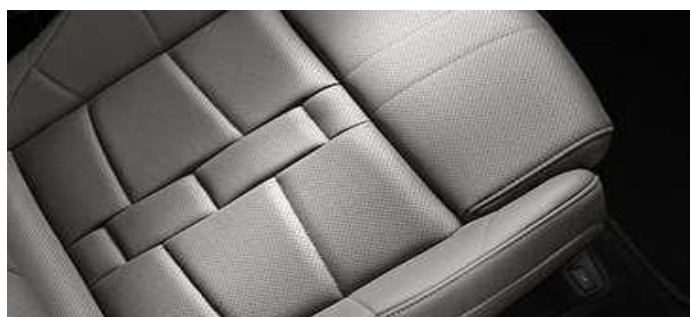

Grå Nappaläder

Fälgar	Kod	Performance Line	Performance Line+	Exclusive	Opera
19" Alu. Fälg Silverstone	ZHW1	std	std	–	–
19" Alu. Fälg Edinburgh	ZHW0	–	–	std	std
21" Alu. Fälg Brooklyn	ZHYA	–	–	–	std**